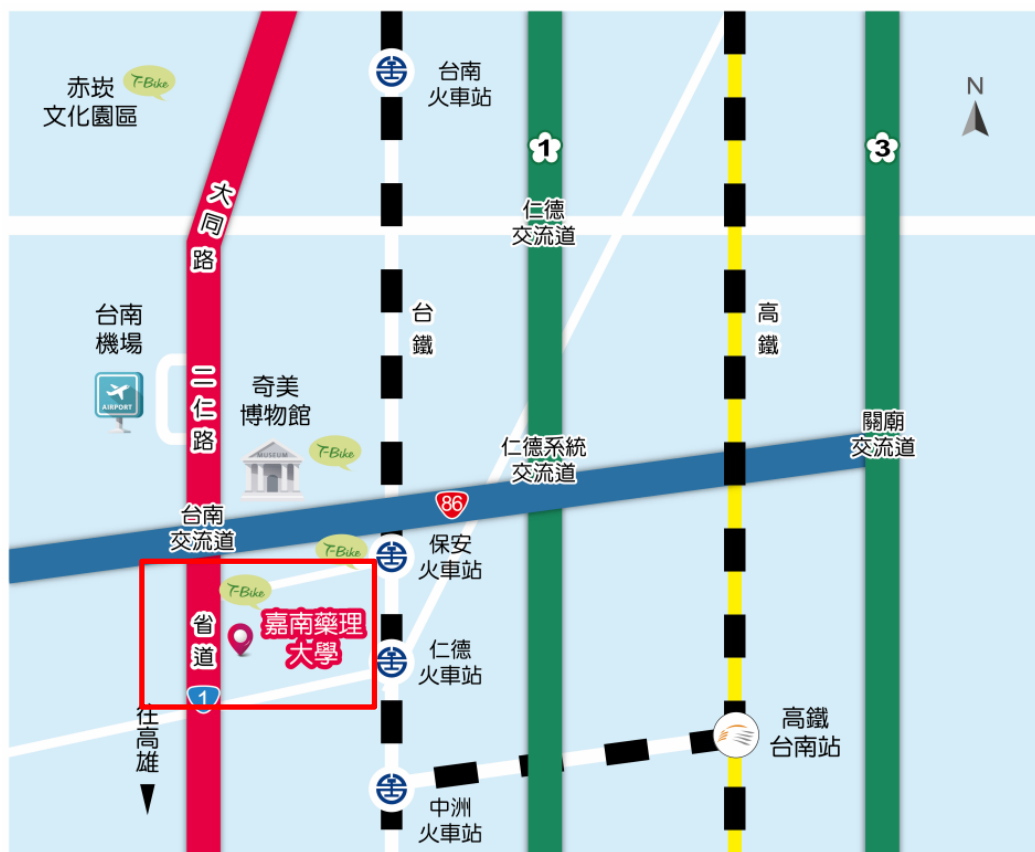

# 112 年高等教育深耕計畫成果展 - 交通資訊位置圖

## 【校園地圖】

## 【交通地圖】

## 【交通路線】

搭乘高鐵	<ul style="list-style-type: none"><li>• 高鐵臺南站下車，轉臺鐵沙崙線至保安站下車，騎 U-Bike 約 5 分鐘；搭計程車約 3 分鐘至本校。</li><li>• 高鐵臺南站下車，搭計程車由大潭交流道往西接臺 86 號東西快速道路、臺一線省道約 12 分鐘至本校。</li></ul>
搭乘火車	<ul style="list-style-type: none"><li>• 由臺南火車站南下約 7 分鐘至保安站下車，騎 U-Bike 約 5 分鐘；搭計程車約 3 分鐘至本校。</li></ul>
搭乘客運	<ul style="list-style-type: none"><li>• 臺南市公車 5 號：桂田酒店(永康)⇨ 臺南車站⇨ 臺南航空站⇨ 嘉藥⇨ 大甲里(仁德)</li><li>• 大臺南公車紅 3：臺南公園站⇨ 臺南航空站⇨ 保安車站⇨ 嘉藥⇨ 臺南高鐵站⇨ 關廟</li><li>• 高雄客運 239：興達港(高雄)⇨ 茄苳⇨ 嘉藥⇨ 奇美博物館⇨ 臺南航空站⇨ 臺南車站</li><li>• 高雄客運 8041C：鳳山⇨ 長庚醫院⇨ 岡山⇨ 嘉藥⇨ 茄苳</li><li>• 高雄客運 8046(A)：高雄車站/左營高鐵站⇨ 岡山⇨ 嘉藥⇨ 臺南車站</li><li>• 高雄客運公司：<a href="http://www.ksbus.com.tw/">http://www.ksbus.com.tw/</a></li><li>• 大臺南公車：<a href="http://2384.tainan.gov.tw/NewTNBusWeb/">http://2384.tainan.gov.tw/NewTNBusWeb/</a></li><li>• 詳細時刻請洽詢電話：公車動態語音查詢 06-2998484、大臺南幹線公車 06-2230390、高雄客運臺南站 06-2219177、公共運輸處 06-2230330。</li></ul>
自行開車 經省道或 高速公路	<ul style="list-style-type: none"><li>• 由臺南經臺一線省道南下約 20 分鐘即達本校。</li><li>• 由高雄經臺一線省道北上約 50 分鐘即達本校。</li><li>• 中山高(國道 1 號)：由仁德系統交流道往西接臺 86 號東西快速道路，至臺南出口下交流道，朝湖內 / 路竹方向南下接臺一線省道約 10 分鐘即達本校。</li><li>• 南二高(國道 3 號)：由關廟交流道往西接臺 86 號東西快速道路，至臺南出口下交流道，朝湖內 / 路竹方向南下接臺一線省道約 15 分鐘即達本校。</li></ul>