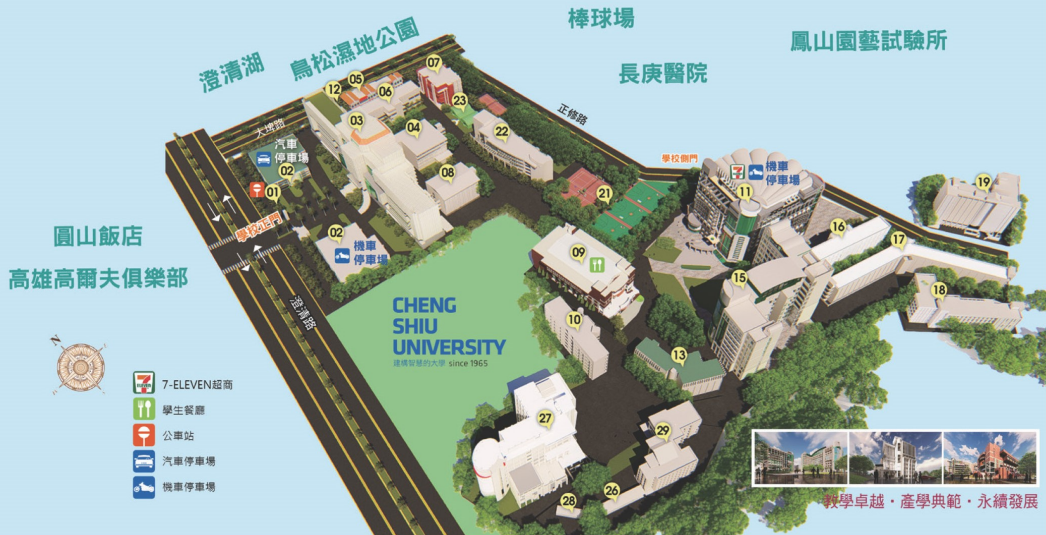

正修科技大學 校園地圖

Campus Map | Cheng Shiu University

- 1 學校正門
- 2 A.B棟停車場
- 3 綜合行政大樓
- 4 體育室
- 5 幼兒園
- 6 電子工程館
- 7 土木工程館
- 8 化學工程館
- 9 學生活動中心
- 10 工業工程與管理館
- 11 人文大樓
- 12 幼兒園
- 13 機械工程館
- 15 圖書科技大樓
- 16 電機工程館
- 17 南校區教學大樓
- 18 管理學院大樓
- 19 正修宿舍
- 21 籃球場、網球場
- 22 幼兒保育館
- 23 超微量實驗室
- 26 數位建築創意工坊
- 27 生活創意大樓
- 28 綜合立體專業教室
- 29 產學共榮園區大樓

- 7-ELEVEN 超商
- 學生餐廳
- 公車站
- 汽車停車場
- 機車停車場

教學卓越 · 產學典範 · 永續發展