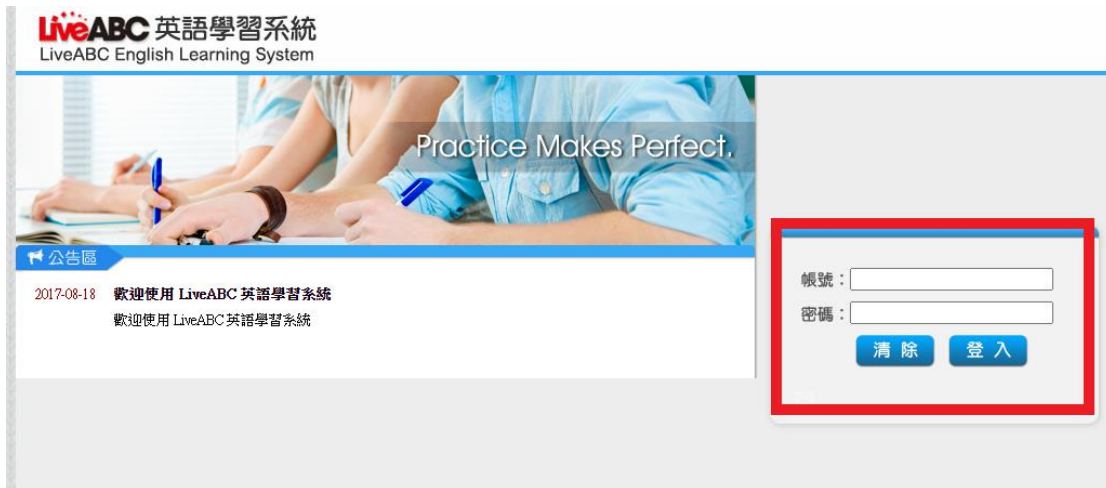

10902 英檢輔導班 CSEPT(A)與 CSEPT(B)模擬考相關連結與資訊

1. 測驗日期與時間：110 年 6 月 9 日 15:00-17:00
2. 模擬考範圍：CSEPT 第一級
3. 請同學連結下列網址：
<http://120.118.214.53/livegept/login/login.php>
4. 進入後請在紅框框處，輸入帳號及密碼，**帳號和密碼皆是同學的學號**

5. 登入後會看到此畫面，請點選紅色框內的 GO，因測驗時間設定為 110 年 6 月 9 日 15:00 開始測驗，所以要 15:00 後，同學才可以看到紅色框框的資訊。