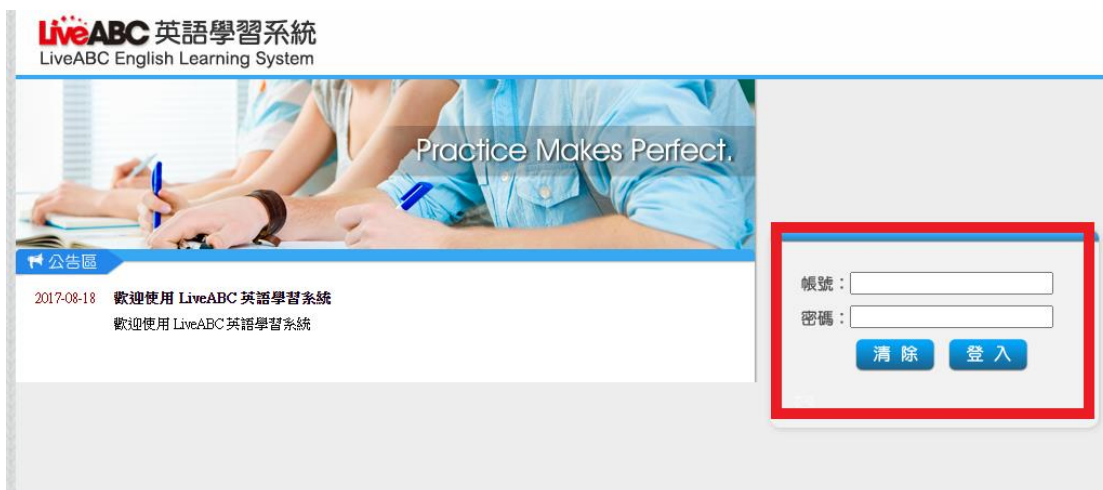

10902 多益輔導班 TOEIC(A)~TOEIC(D)模擬考相關連結與資訊

1. 測驗日期與時間：110 年 6 月 16 日 15:00-18:00
2. 模擬考範圍：TOEIC 聽力與閱讀
3. 請同學連結下列網址：
<http://120.118.214.53/livegept/login/login.php>
4. 進入後請在紅框框處，輸入帳號及密碼，**帳號和密碼皆是同學的學號**

5. 登入後會看到此畫面，請點選紅色框內的 GO，因測驗時間設定為 110 年 6 月 16 日 15:00 開始測驗，所以要 15:00 後，同學才可以看到紅色框框的資訊。